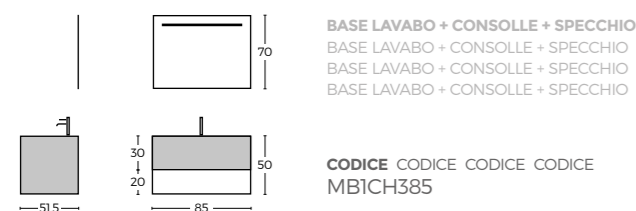

Anche per questa creazione Cerasa assicura ottimi standard qualitativi e di sicurezza, come le guide in metallo autorientrati, lo specchio antinfortunistico e la colonna reversibile per uso dx/sx.

Assolo esprime il suo carattere elegante e minimale in soli 85 cm di larghezza per la base lavabo e 30 cm per la colonna.

Il vantaggio di scegliere Assolo si esprime anche per la sua gestione in pronta consegna (max 1 settimana).

Assolo, il nuovo progetto cerasa, è pensato per arredare stanze da bagno contenute, offrendo lo stesso comfort di una vera e propria *salle de bain*.

Assolo si compone di mobile base con cassettoni e vano a giorno, lavabo con vasca integrata in marmoresina bianco opaco, specchio illuminato e colonna. Il modello è realizzato in nobilitato, disponibile nelle finiture: White, Larice Cosmopolitan ed Eucalipto.

Anche per questa creazione Cerasa assicura ottimi standard qualitativi e di sicurezza, come le guide in metallo autorientrati, lo specchio antinfortunistico e la colonna reversibile per uso dx/sx.

Assolo esprime il suo carattere elegante e minimale in soli 85 cm di larghezza per la base lavabo e 30 cm per la colonna.

Il vantaggio di scegliere Assolo si esprime anche per la sua gestione in pronta consegna (max 1 settimana).

BASE LAVABO + CONSOLLE + SPECCHIO
BASE LAVABO + CONSOLLE + SPECCHIO
BASE LAVABO + CONSOLLE + SPECCHIO
BASE LAVABO + CONSOLLE + SPECCHIO

CODICE CODICE CODICE CODICE
MB1CH385