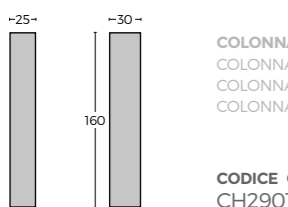

COLONNA
COLONNA
COLONNA
COLONNA

CODICE CODICE CODICE CODICE
CH290130