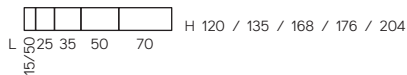

CARTABIANCA

BASI LAVABO – Washbasin units – Éléments sous-vasque

P 36 / 45,5 / 51

BASI – Base units – Éléments bas

P 22 / 36 / 45,5 / 51

COLONNE – Full-height units – Colonnes

P 22 / 36 / 70

PENSILI – Wall units – Éléments hauts