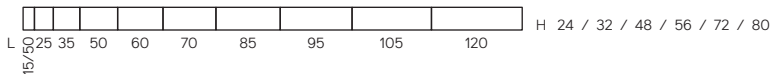

CARTABIANCA

BASI LAVABO – Washbasin units – Éléments sous-vasque

P 36 / 45,5 / 51

BASI – Base units – Éléments bas

P 22 / 36 / 45,5 / 51

COLONNE – Full-height units – Colonnes

P 22 / 36 / 70

PENSILI – Wall units – Éléments hauts