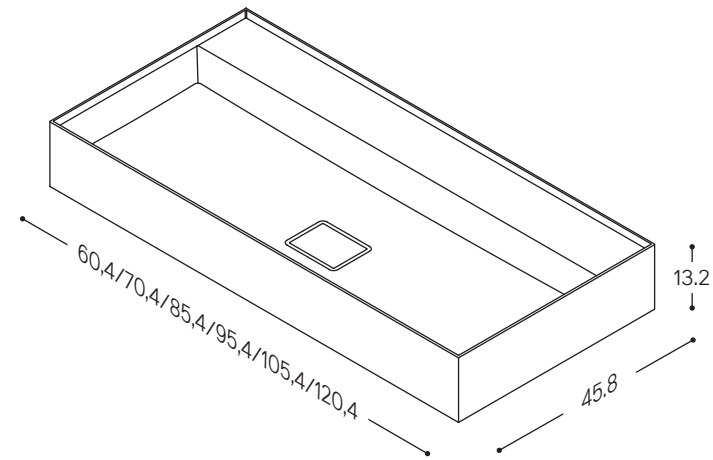

**Consolle Unica/Unica integral basin/
Plan-vasque Unica**