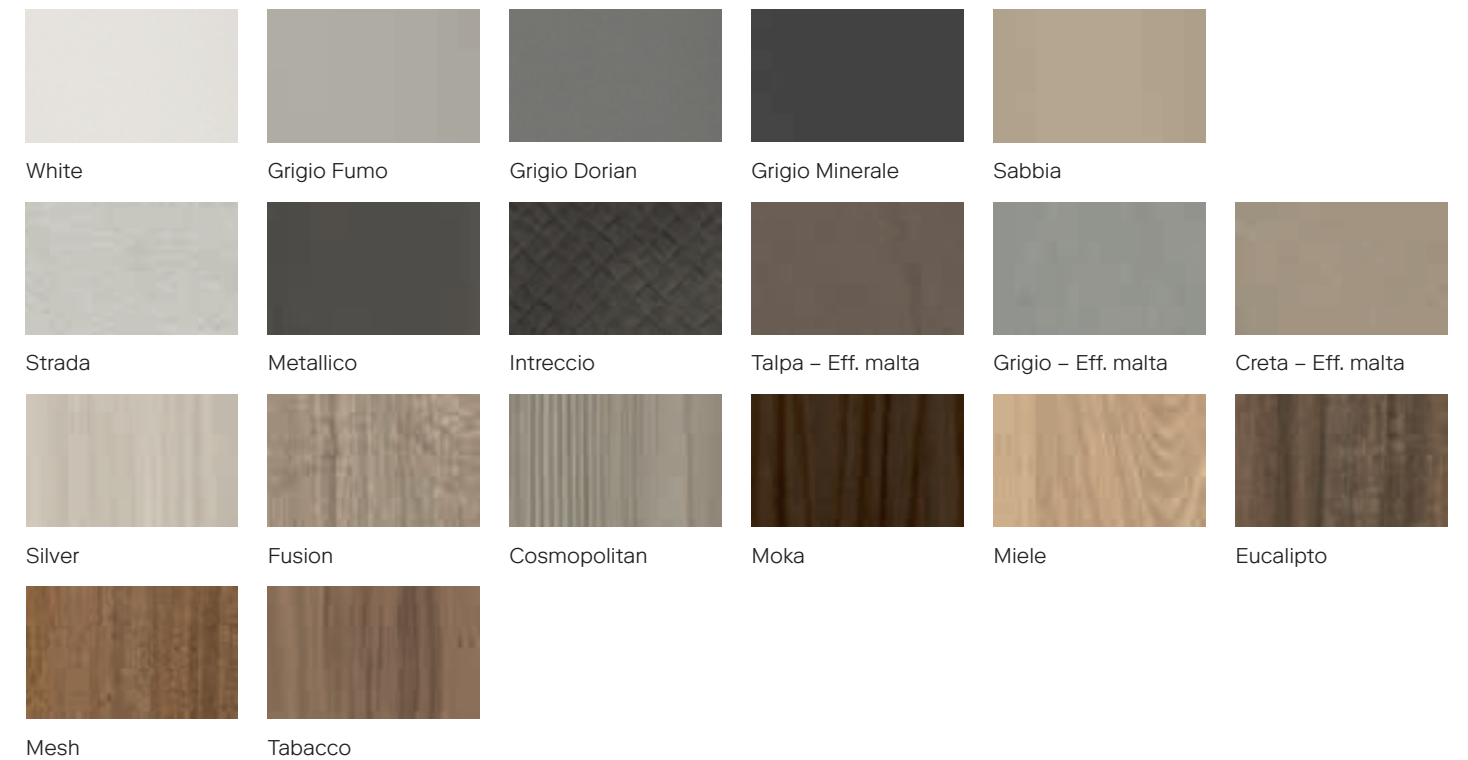

Nuovi nobilitati/New laminates/Nouveaux stratifiés

Coast

Dogato Color

Dogato Wood

Pietra

**DISPONIBILI ANCHE PER LE COLLEZIONI
CARTABIANCA, SEGNO, MISURA
E REGOLA.**

**ALSO AVAILABLE FOR THE CARTABIANCA,
SEGNO, MISURA AND REGOLA
COLLECTIONS.**

**DISPONIBLES ÉGALEMENT POUR LES
COLLECTIONS CARTABIANCA, SEGNO,
MISURA ET REGOLA.**

Nobilitati/Laminates/Stratifiés

Design Direction
Leonardo De Carlo

Graphic Design
Metodo studio

Images
Fotografica
Inkiostro Bianco