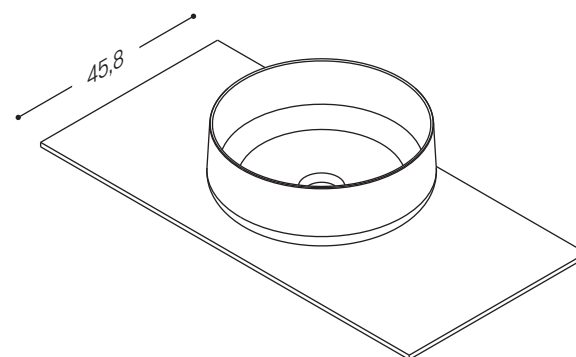

**Piani e lavabi da appoggio/Tops and standing basins/
Plans de toilette et vasques**

Per la scelta e la quotazione di piani e lavabi, fare riferimento ai listini delle collezioni Cerasa/For the choice of tops and basins and their pricing please refer to the price lists of the Cerasa collections/
Pour le choix et le prix des plans et des lavabos, voir les tarifs des collections Cerasa