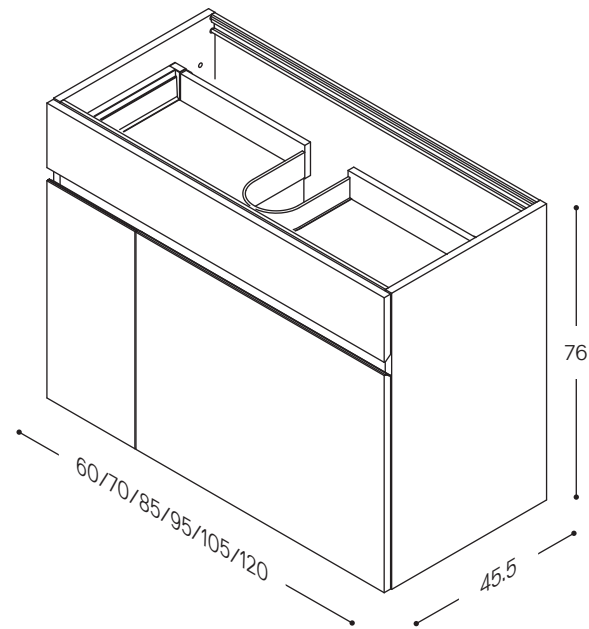

**Base lavabo Single/Single washbasin unit/
Élément sous-vasque Single**