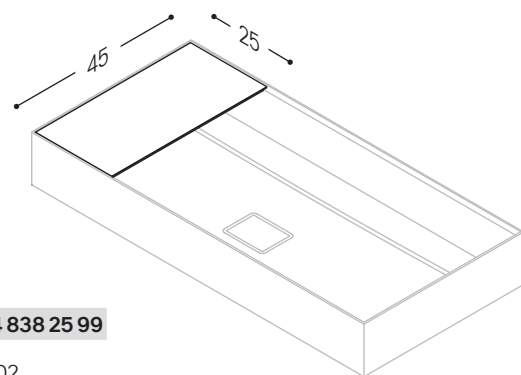

Vassoio/Tray/Tablette

Solid Surface Bianco opaco
Matt Bianco Solid Surface
Solid Surface Bianco mat