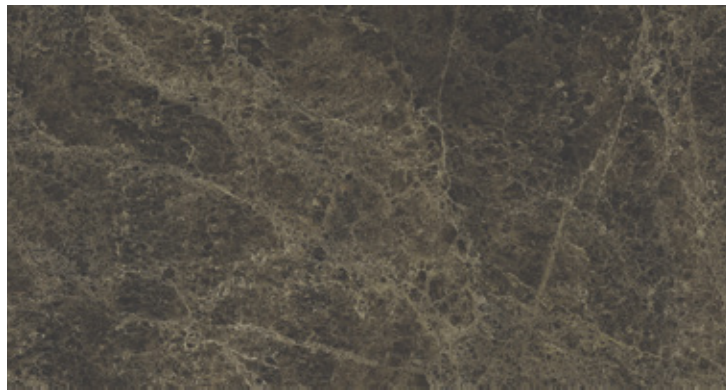

Calacatta Oro venato opaco

Nero Greco opaco

Noir Desir opaco

Pietra Grey opaco

Statuarietto opaco

Bianco Statuario venato opaco

CATEGORIA L2 → I NATURALI

Price range L2 I naturali
Gamme de prix L2 I naturali

Emperador Extra lucido

Bianco Statuario venato lucido

Calacatta Oro venato lucido

Noir Desir lucido

Pietra Grey lucido

Statuarietto lucido

Ardesia Bianco a spacco

Ardesia Nero a spacco