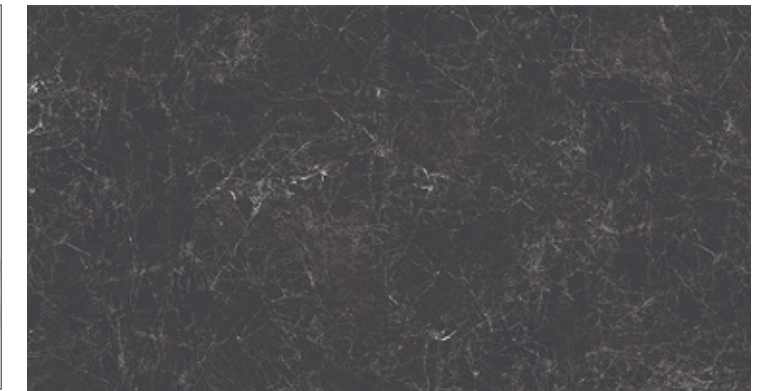

Calacatta Oro venato opaco

Nero Greco opaco

Noir Desir opaco

Pietra Grey opaco

Statuarietto opaco

Bianco Statuario venato opaco

CATEGORIA L2 → I NATURALI

Price range L2 I naturali
Gamme de prix L2 I naturali