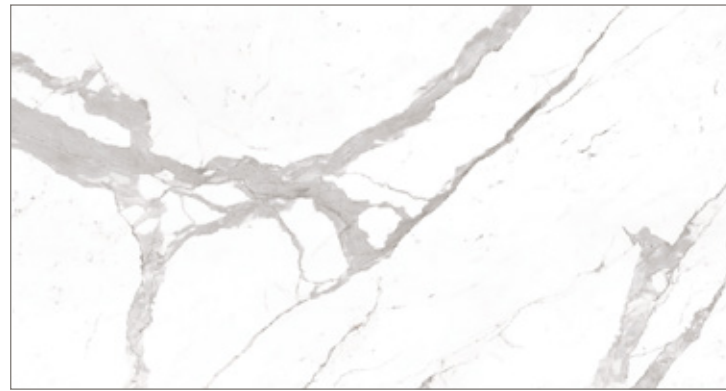

Calacatta Oro venato opaco

Nero Greco opaco

Noir Desir opaco

Pietra Grey opaco

Statuarietto opaco

Bianco Statuario venato opaco

CATEGORIA L2 → I NATURALI

Price range L2 I naturali
Gamme de prix L2 I naturali

Emperador Extra lucido

Bianco Statuario venato lucido

Calacatta Oro venato lucido

Noir Desir lucido

Pietra Grey lucido

Statuarietto lucido

Ardesia Bianco a spacco

Ardesia Nero a spacco