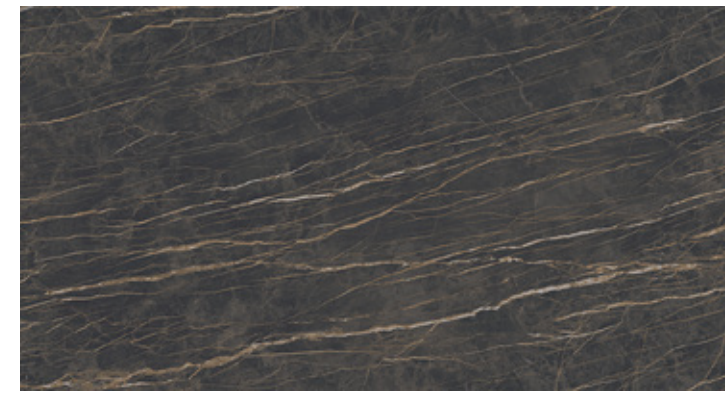

Calacatta Oro venato opaco

Nero Greco opaco

Noir Desir opaco

Pietra Grey opaco

Statuarietto opaco

Bianco Statuario venato opaco

CATEGORIA L2 → I NATURALI

Price range L2 I naturali
Gamme de prix L2 I naturali

Emperador Extra lucido

Bianco Statuario venato lucido

Calacatta Oro venato lucido

Noir Desir lucido

Pietra Grey lucido

Statuarietto lucido

Ardesia Bianco a spacco

Ardesia Nero a spacco