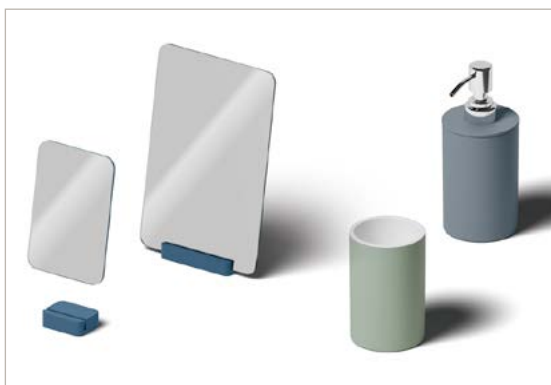

ACCESSORI

Per un total look raffinato, Cerasa non trascurava alcun dettaglio, proponendo gli accessori **Brio** (bicchiere e dispenser, specchio da appoggio) in resina bianco opaco con esterni laccabili, e **Stilo** (portasciugamano, mensola, portarotolo e portascopino) in finiture Nichel o Acciaio.

Non mancano gli ORGANIZER da cassetti: elementi contenitivi in legno, finitura Grigio scuro, per organizzare lo spazio interno degli arredi, ma talmente eleganti da essere posizionati anche sui piani, per avere tutto in ordine e a portata di mano.

Le singole immagini sono presenti nella cartella "IMMAGINI"

CO CERASA®