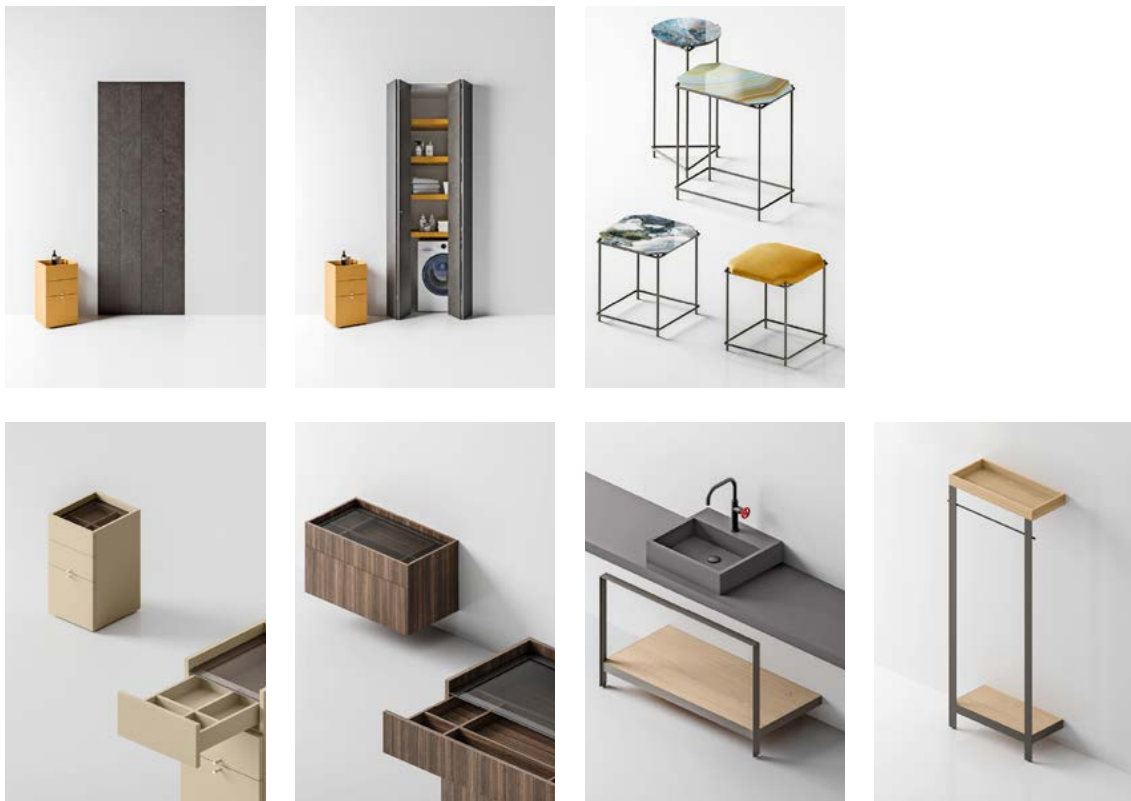

COMPLEMENTI E SOLUZIONI

CHIUSURA PER NICCHIA

Appena lanciata questa soluzione è diventata un best seller: ante a battente o a libro realizzate per chiudere nicchie domestiche creando spazi contenitivi discretamente nascosti.

POUF E TAVOLINI

Una nuova struttura in metallo, finitura Nichel, rende i tavolini **Stone** e i pouf Jane eleganti, solidi ma visivamente leggeri. Perfetti per ogni ambiente, i pouf **Jane** sono disponibili con rivestimento in cotone o velluto in 4 varianti, mentre i tavoli propongono originali ed eclettiche finiture in cristallo.

SOLUZIONI CONTENITIVE E DI APPOGGIO

Carrello **Jolly** è una base cassetto su ruote con base d'appoggio superiore scatolata e con superficie in vetro fumé. A seconda delle necessità può essere un complemento d'arredo in sala da bagno utile per la sua flessibilità di spostamento, iper-contenitiva nonostante le dimensioni contenute e accessoriabile di comodo portasciugamano laterale. Con lo stesso principio estetico nasce anche la cassettera **Hide**. Il primo cassetto, a vista dalla superficie superiore in vetro fumé, è organizzato in divisori per mantenere impeccabile l'ordine interno.

Per gli amanti degli elementi a giorno, invece, nascono le strutture leggere di sottolavabo **Luis** e servomuto **Silvie** realizzati con profilo in metallo finitura Nichel e ripiano in legno. Soluzioni agili, pratiche e adatte a diversi contesti.

Le singole immagini sono presenti nella cartella "IMMAGINI"